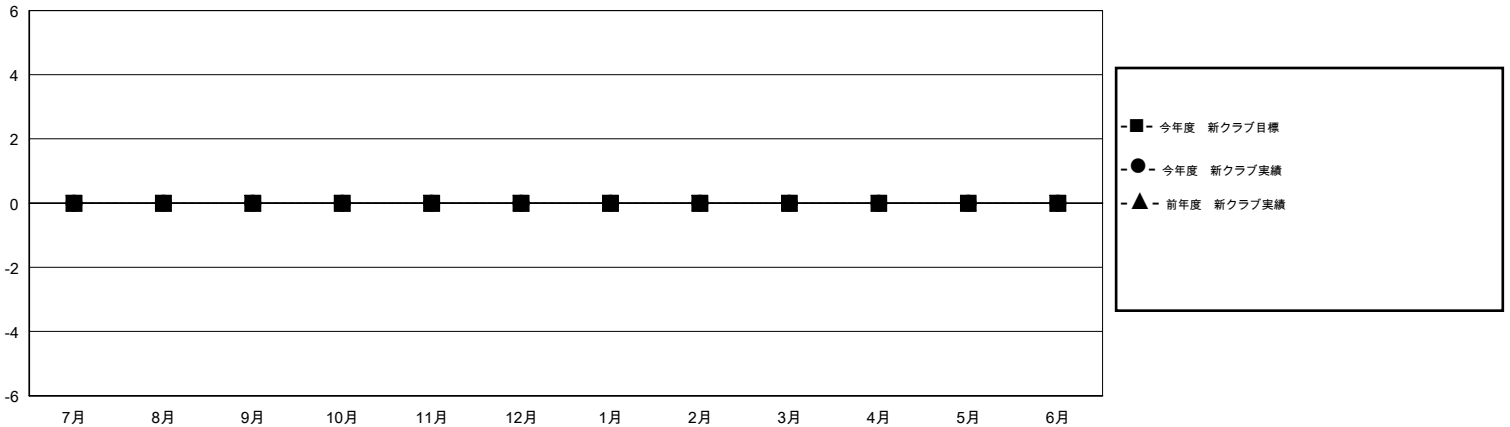

# MONTHLY MEMBERSHIP PROGRESS REPORT

District 332 F

Results as of: 3/31/2014

GMT: Shinobu Goto

地域 JAPAN

GMT会則地域 5-Jap

クラブ					名				
結果: 2013-2014					結果: 2013-2014				
四半期	新クラブ目標	実際の新クラブ	実際の解散クラブ	実際の純増/純減	四半期	新会員目標	実際の追加登録会員数	実際の退会者	実際の純増/純減
7月/8月/9月	0	0	0	0	7月/8月/9月	20	25	16	9
10月/11月/12月	0	0	0	0	10月/11月/12月	10	12	28	-16
1月/2月/3月	0	0	1	-1	1月/2月/3月	10	48	19	29
4月/5月/6月	0	0	0	0	4月/5月/6月	10	0	0	0

新クラブ目標及び実績累計

会員目標及び実績累計

解散クラブ: 1	29 CLUBS OF 48 一名以上の新会員を登録	男女別
退会者		男性 1,049 (77.65%)
物故会員 12		女性 302 (22.35%)
クラブ解散 14	<a href="#">健康診断データはこちら</a>	家族会員 438
その他 37		世帯主 212
合計 63		世帯主以外 226