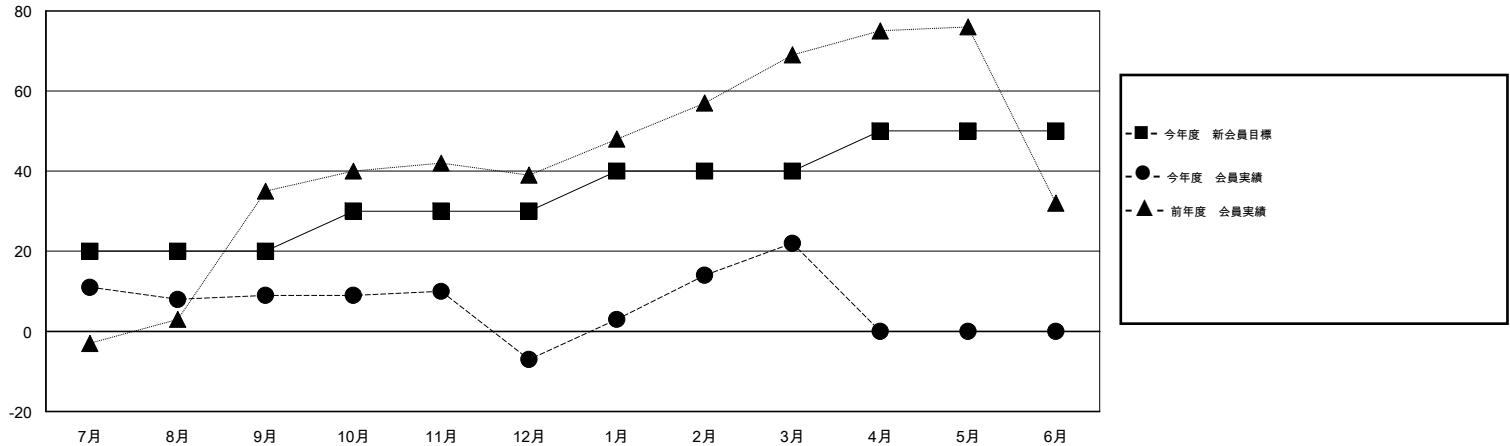

# MONTHLY MEMBERSHIP PROGRESS REPORT

District 332 F

Results as of: 3/31/2014

GMT: Shinobu Goto

地域 JAPAN

GMT会則地域 5-Jap

クラブ					名				
結果: 2013-2014					結果: 2013-2014				
四半期	新クラブ目標	実際の新クラブ	実際の解散クラブ	実際の純増/純減	四半期	新会員目標	実際の追加登録会員数	実際の退会者	実際の純増/純減
7月/8月/9月	0	0	0	0	7月/8月/9月	20	25	16	9
10月/11月/12月	0	0	0	0	10月/11月/12月	10	12	28	-16
1月/2月/3月	0	0	1	-1	1月/2月/3月	10	48	19	29
4月/5月/6月	0	0	0	0	4月/5月/6月	10	0	0	0

新クラブ目標及び実績累計

会員目標及び実績累計

解散クラブ: 1	29 CLUBS OF 48 一名以上の新会員を登録	男女別
退会者		男性 1,049 (77.65%)
物故会員 12		女性 302 (22.35%)
クラブ解散 14	<a href="#">健康診断データはこちら</a>	家族会員 438
その他 37		世帯主 212
合計 63		世帯主以外 226